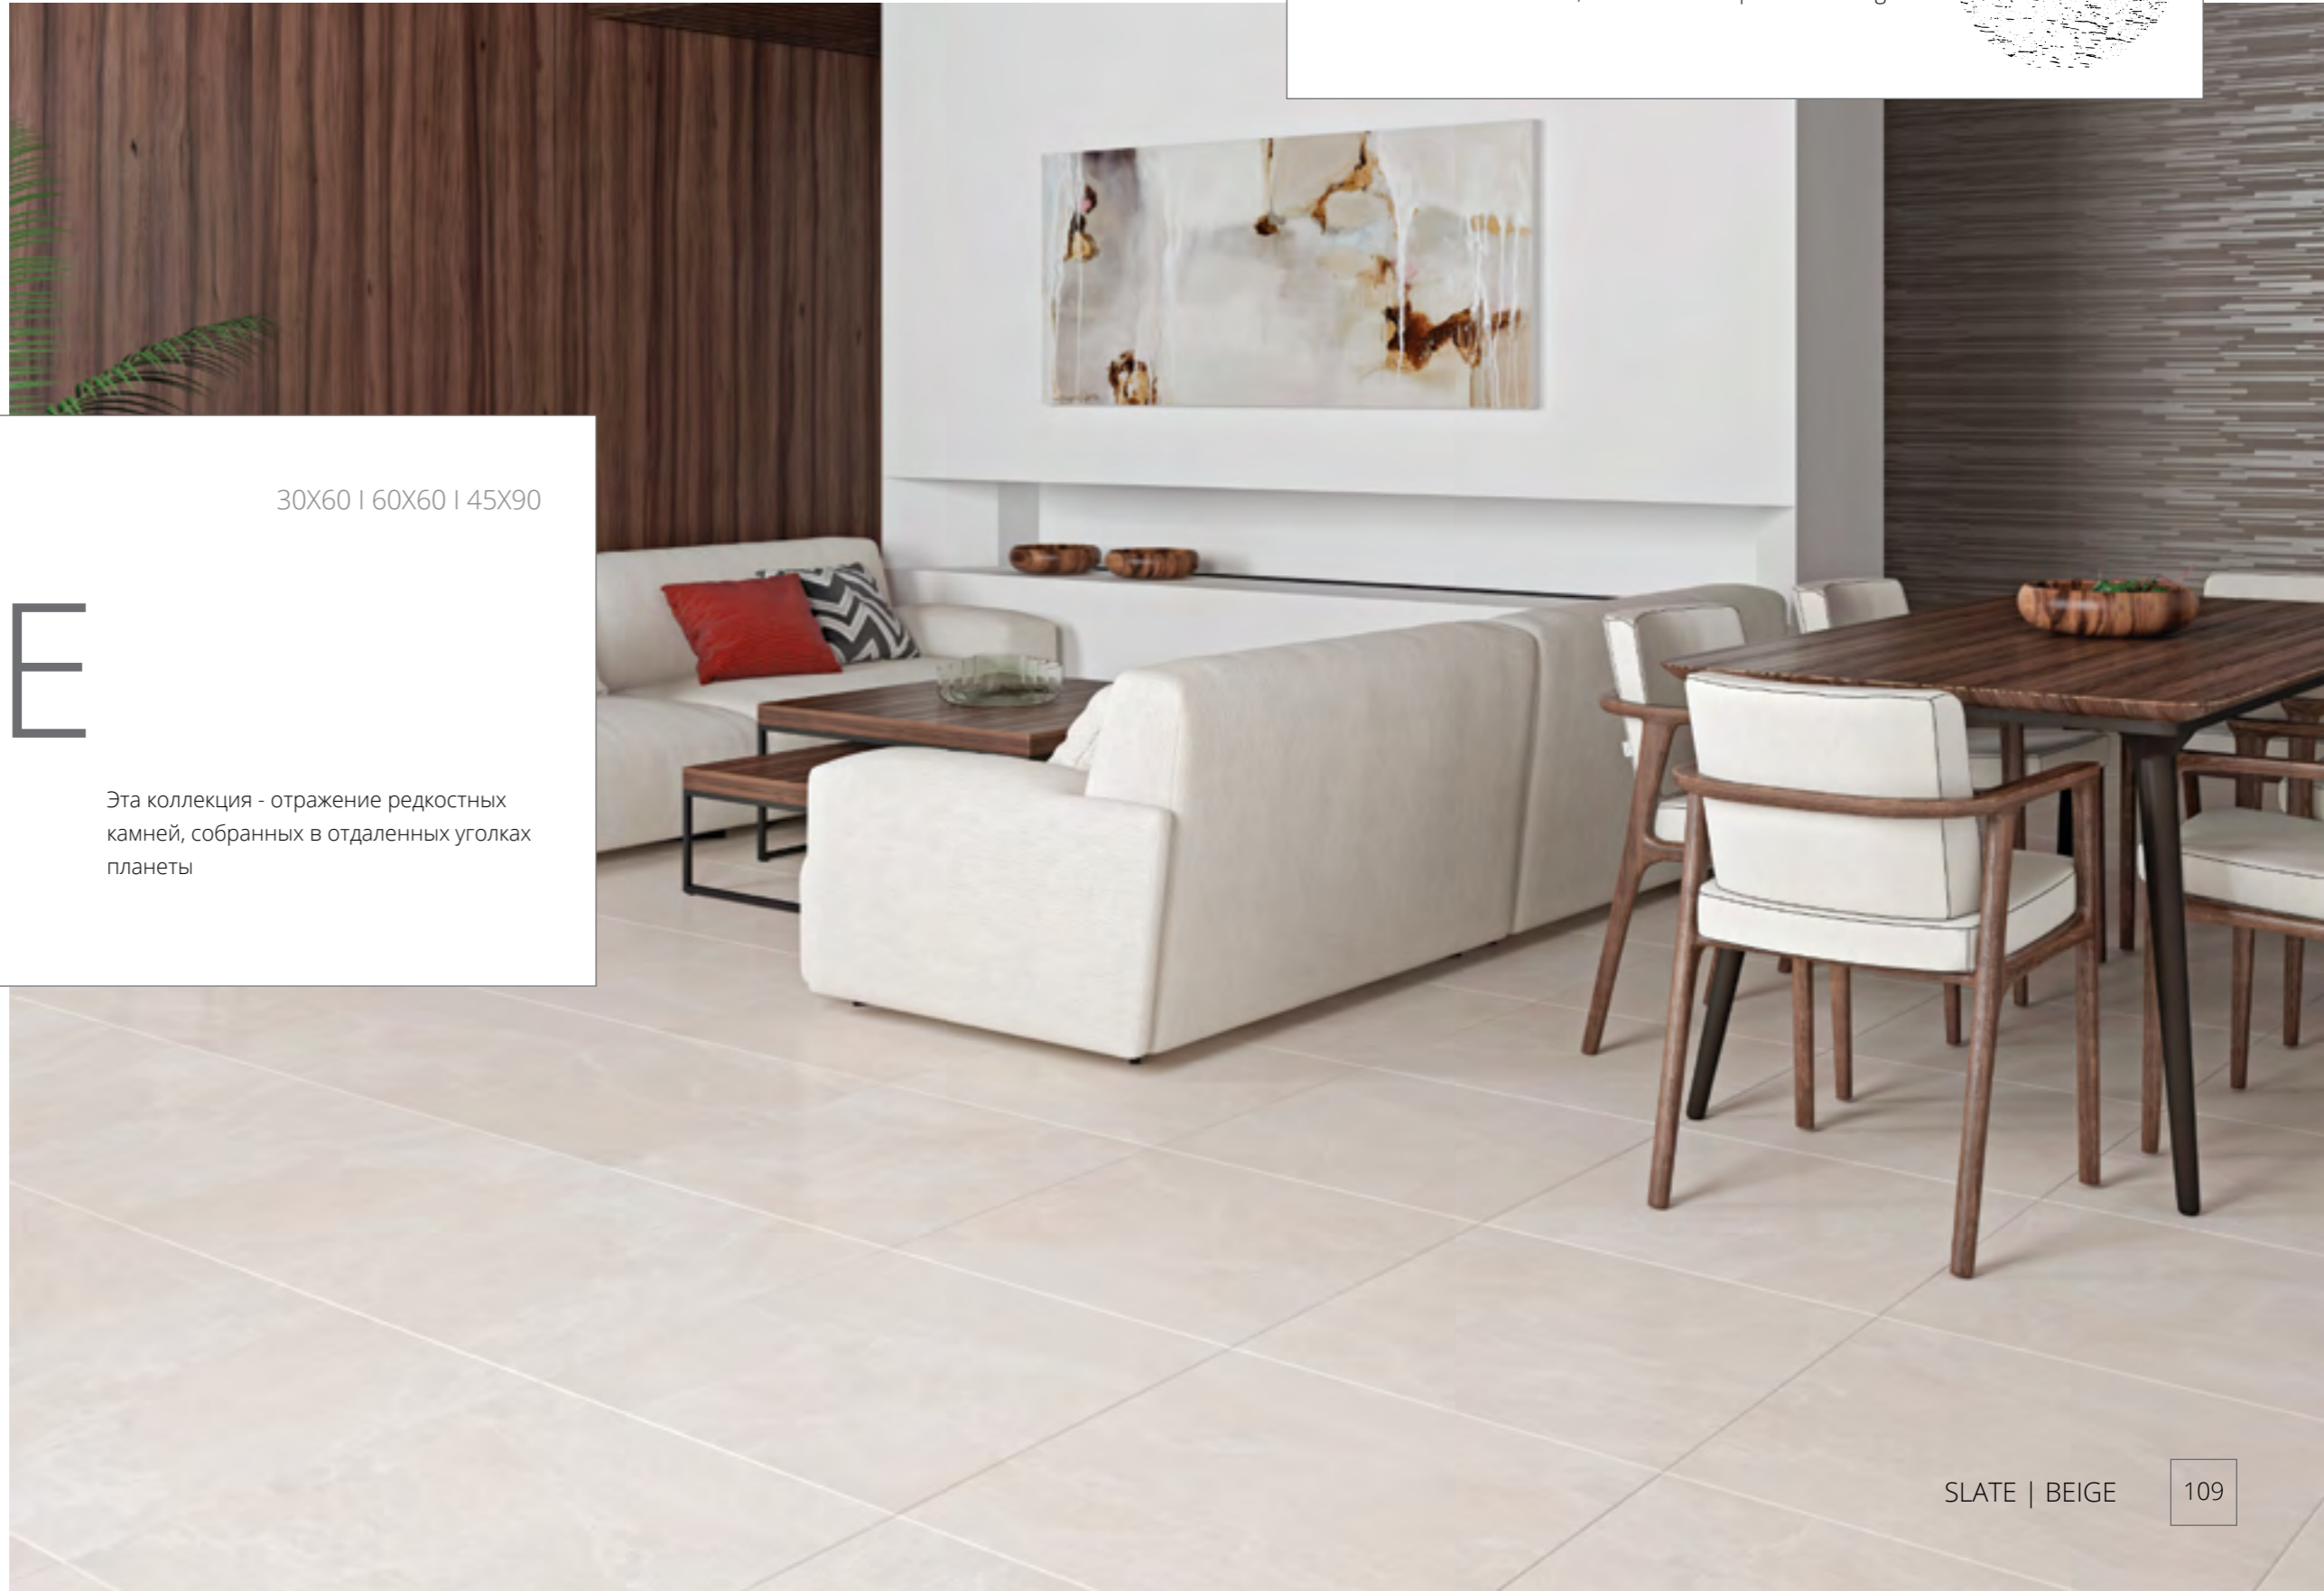

This collection is a reflection of rare stones taken from distant corners of the planet, which is an interpretation of various hardened forms, that have a unique natural origin

30X60 | 60X60 | 45X90

SLATE

Ця колекція є відображенням рідкісних каменів, зібраних у віддалених куточках планети

Эта коллекция - отражение редкостных камней, собранных в отдаленных уголках планеты