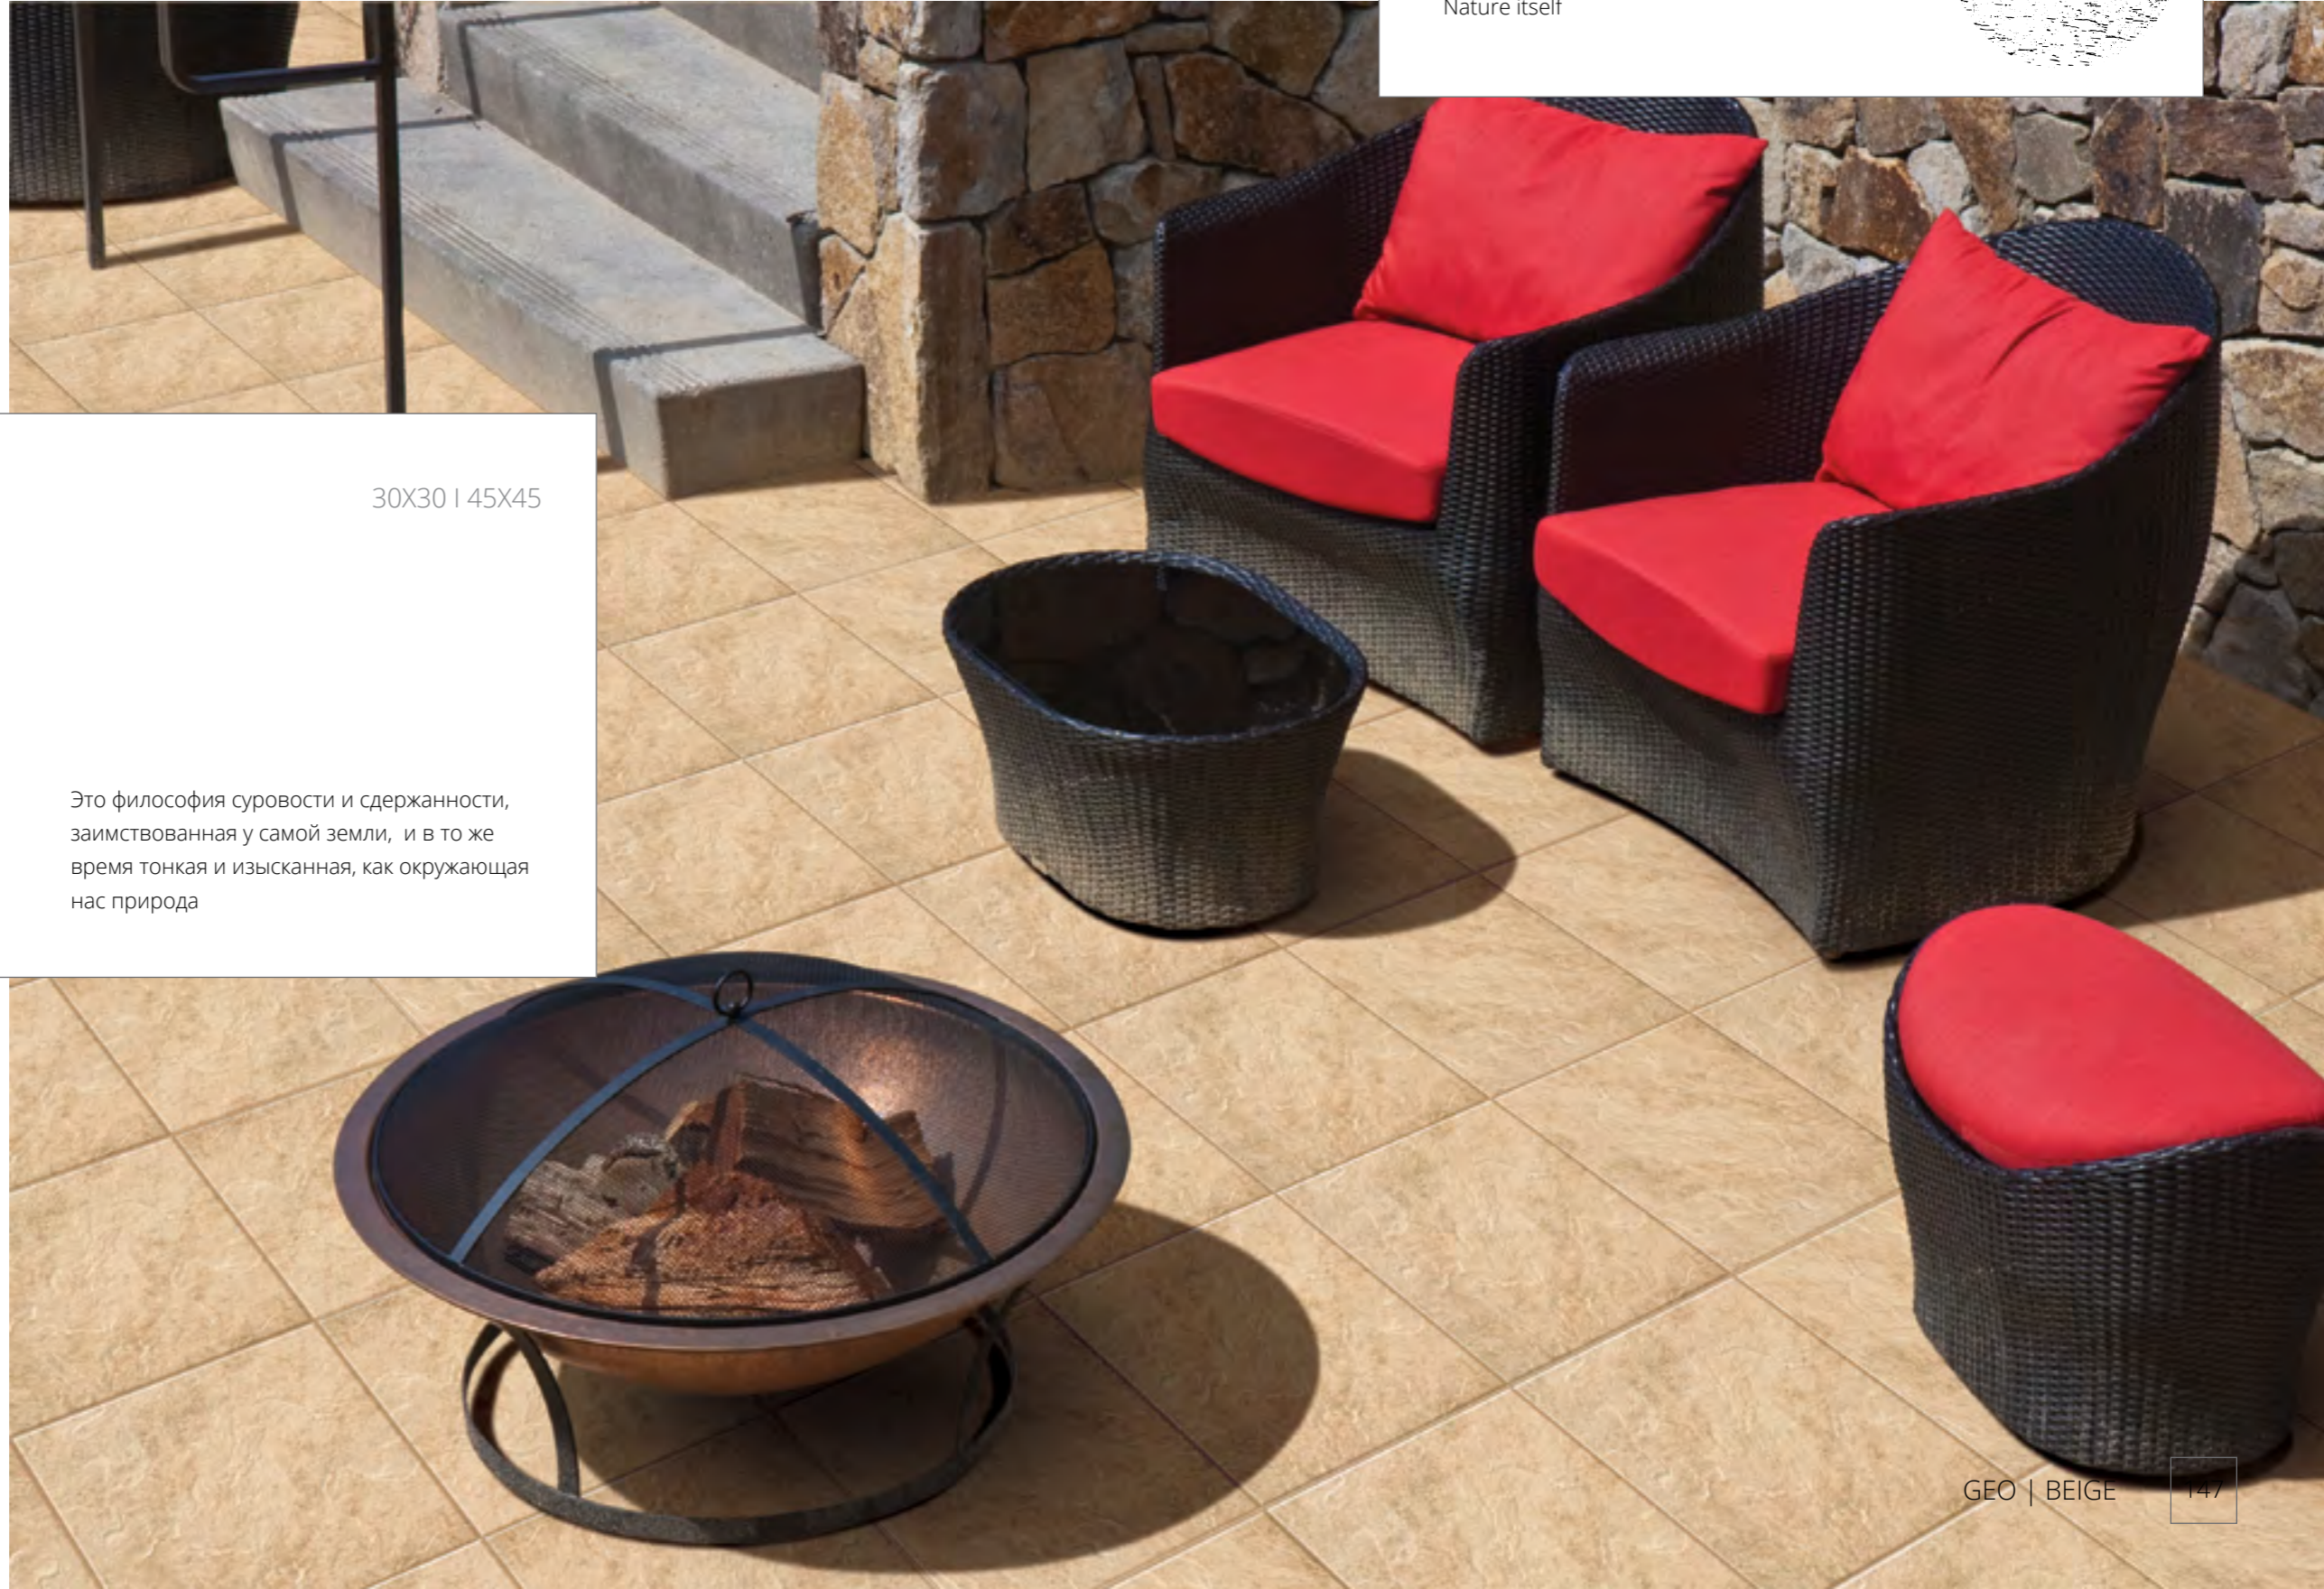

This is a philosophy of severity and restraint, emulated from the earth, meanwhile delicate and refined as the Nature itself

30X30 | 45X45

GEO

Це філософія суровості і стриманості, запозичена у самої землі, і в той же час тонка і вишукана, як навколишня природа

Это философия суровости и сдержанности, заимствованная у самой земли, и в то же время тонкая и изысканная, как окружающая нас природа