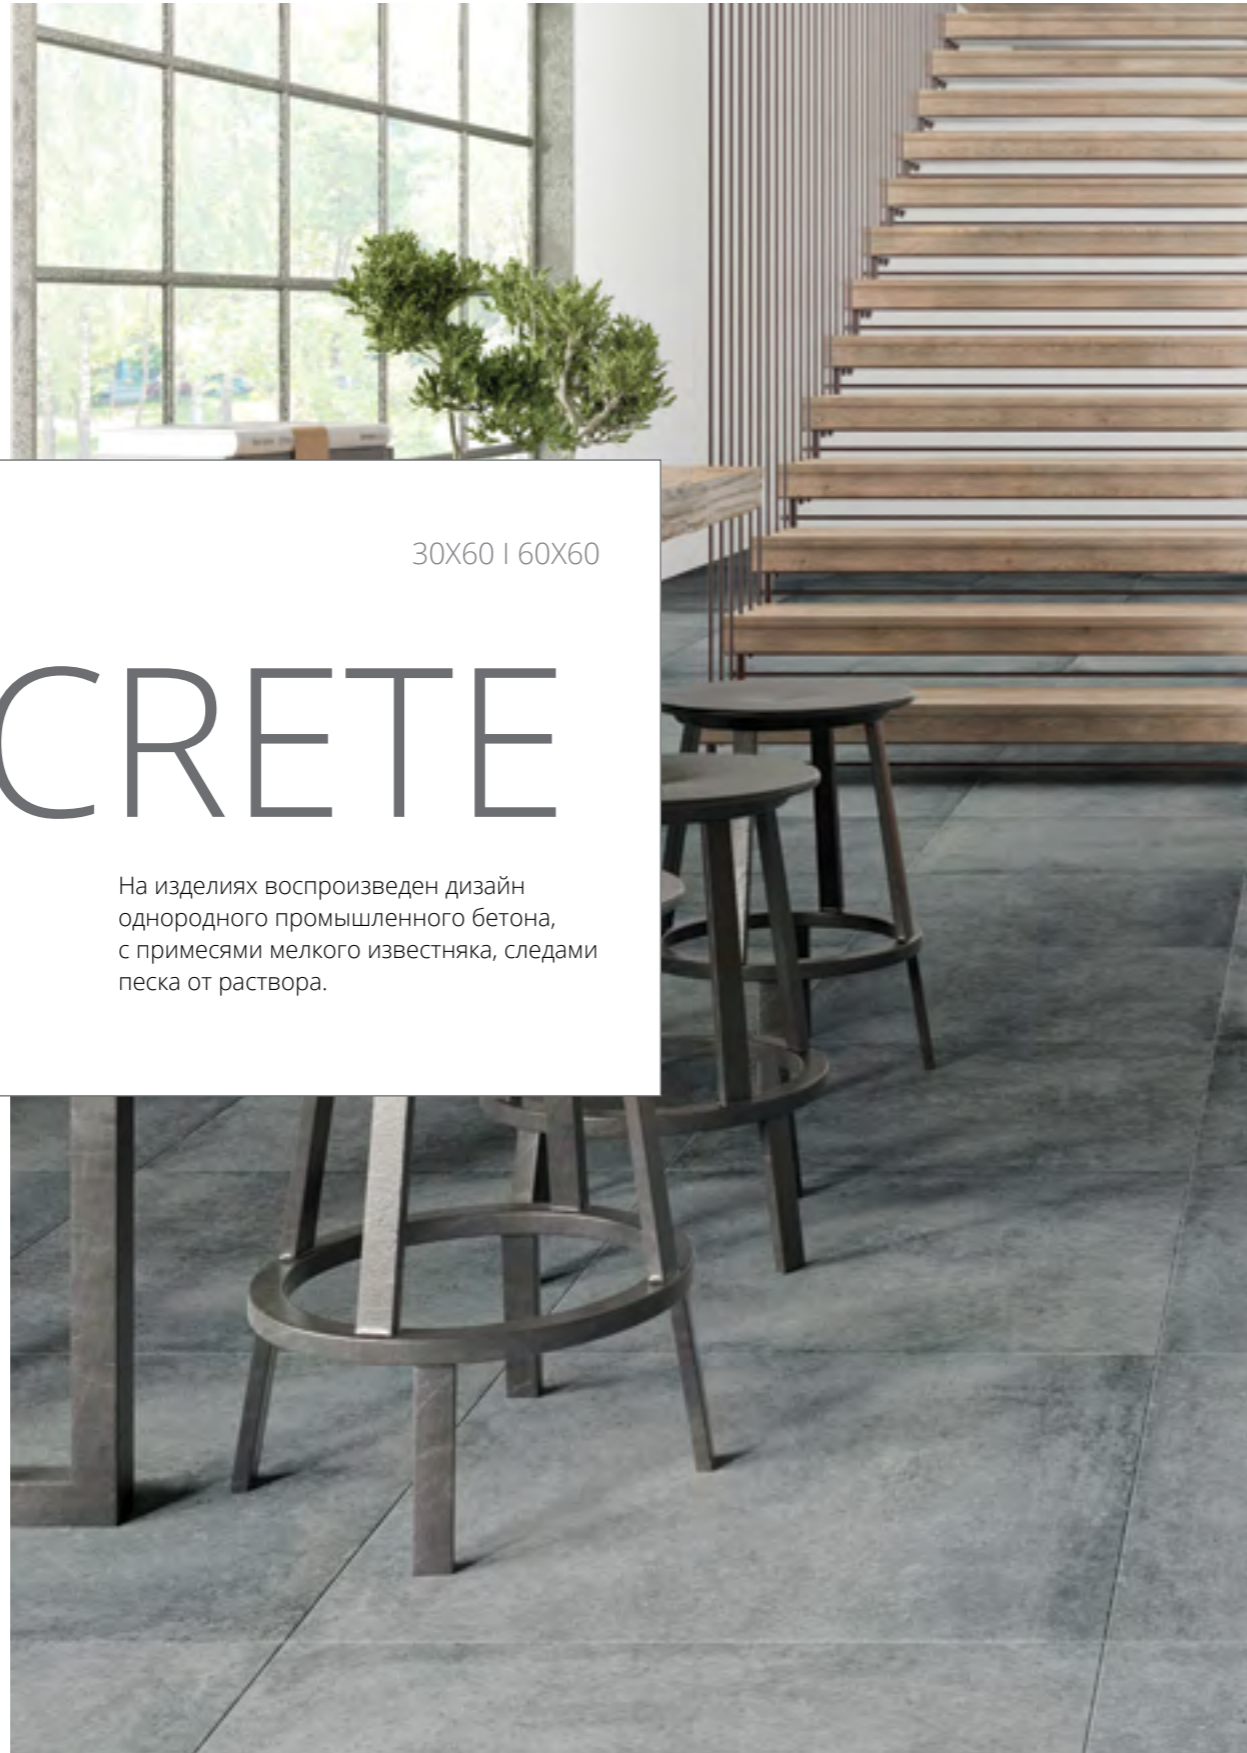

30X60 | 60X60

CONCRETE

На виробі відтворений дизайн однорідного промислового бетону, з домішками дрібного вапняку, слідами піску від розчину.

На изделиях воспроизведен дизайн однородного промышленного бетона, с примесями мелкого известняка, следами песка от раствора.

The design of concrete is reproduced on the products, influenced by the slight mechanical abrasion, with no cracks, but with slight scratches. Uniform Industrial concrete, with small limestone additions, traces of sand from the solution.