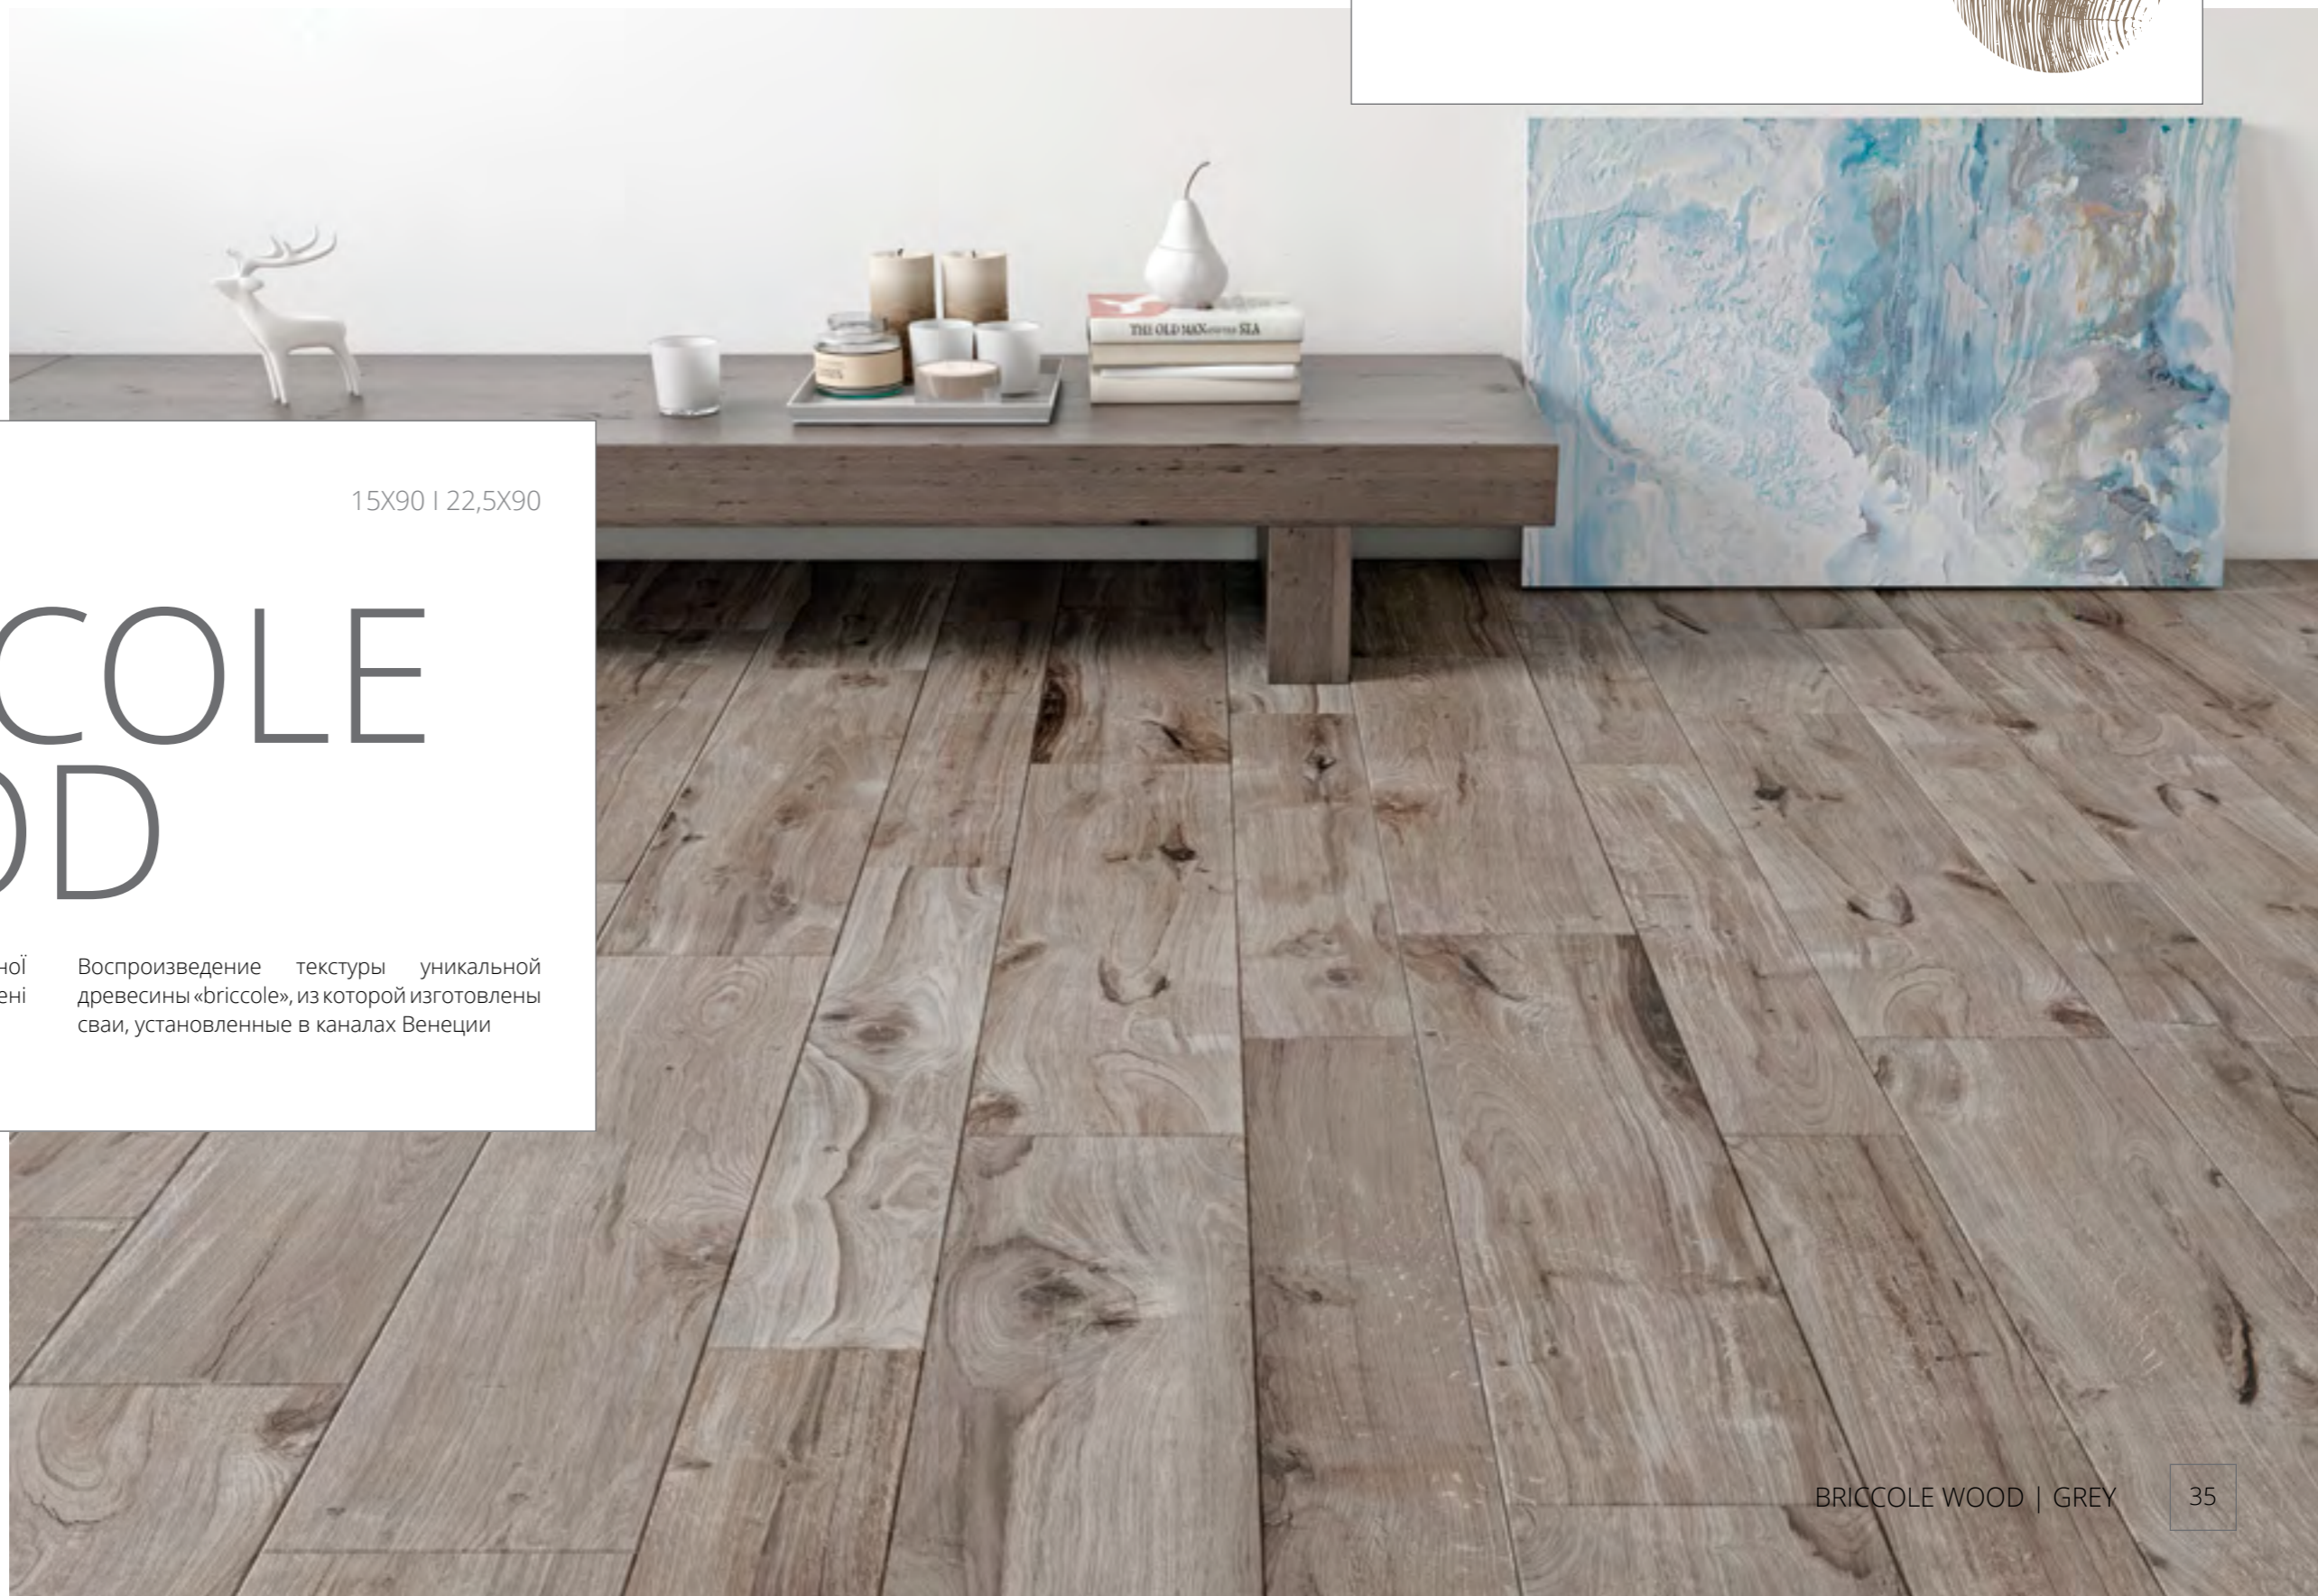

BRICCOLE WOOD

Коллекція відтворює текстуру унікальної деревини «briccole», з якої виготовлені стовпи, встановлені в каналах Венеції

Воспроизведение текстуры уникальной древесины «briccole», из которой изготовлены сваи, установленные в каналах Венеции