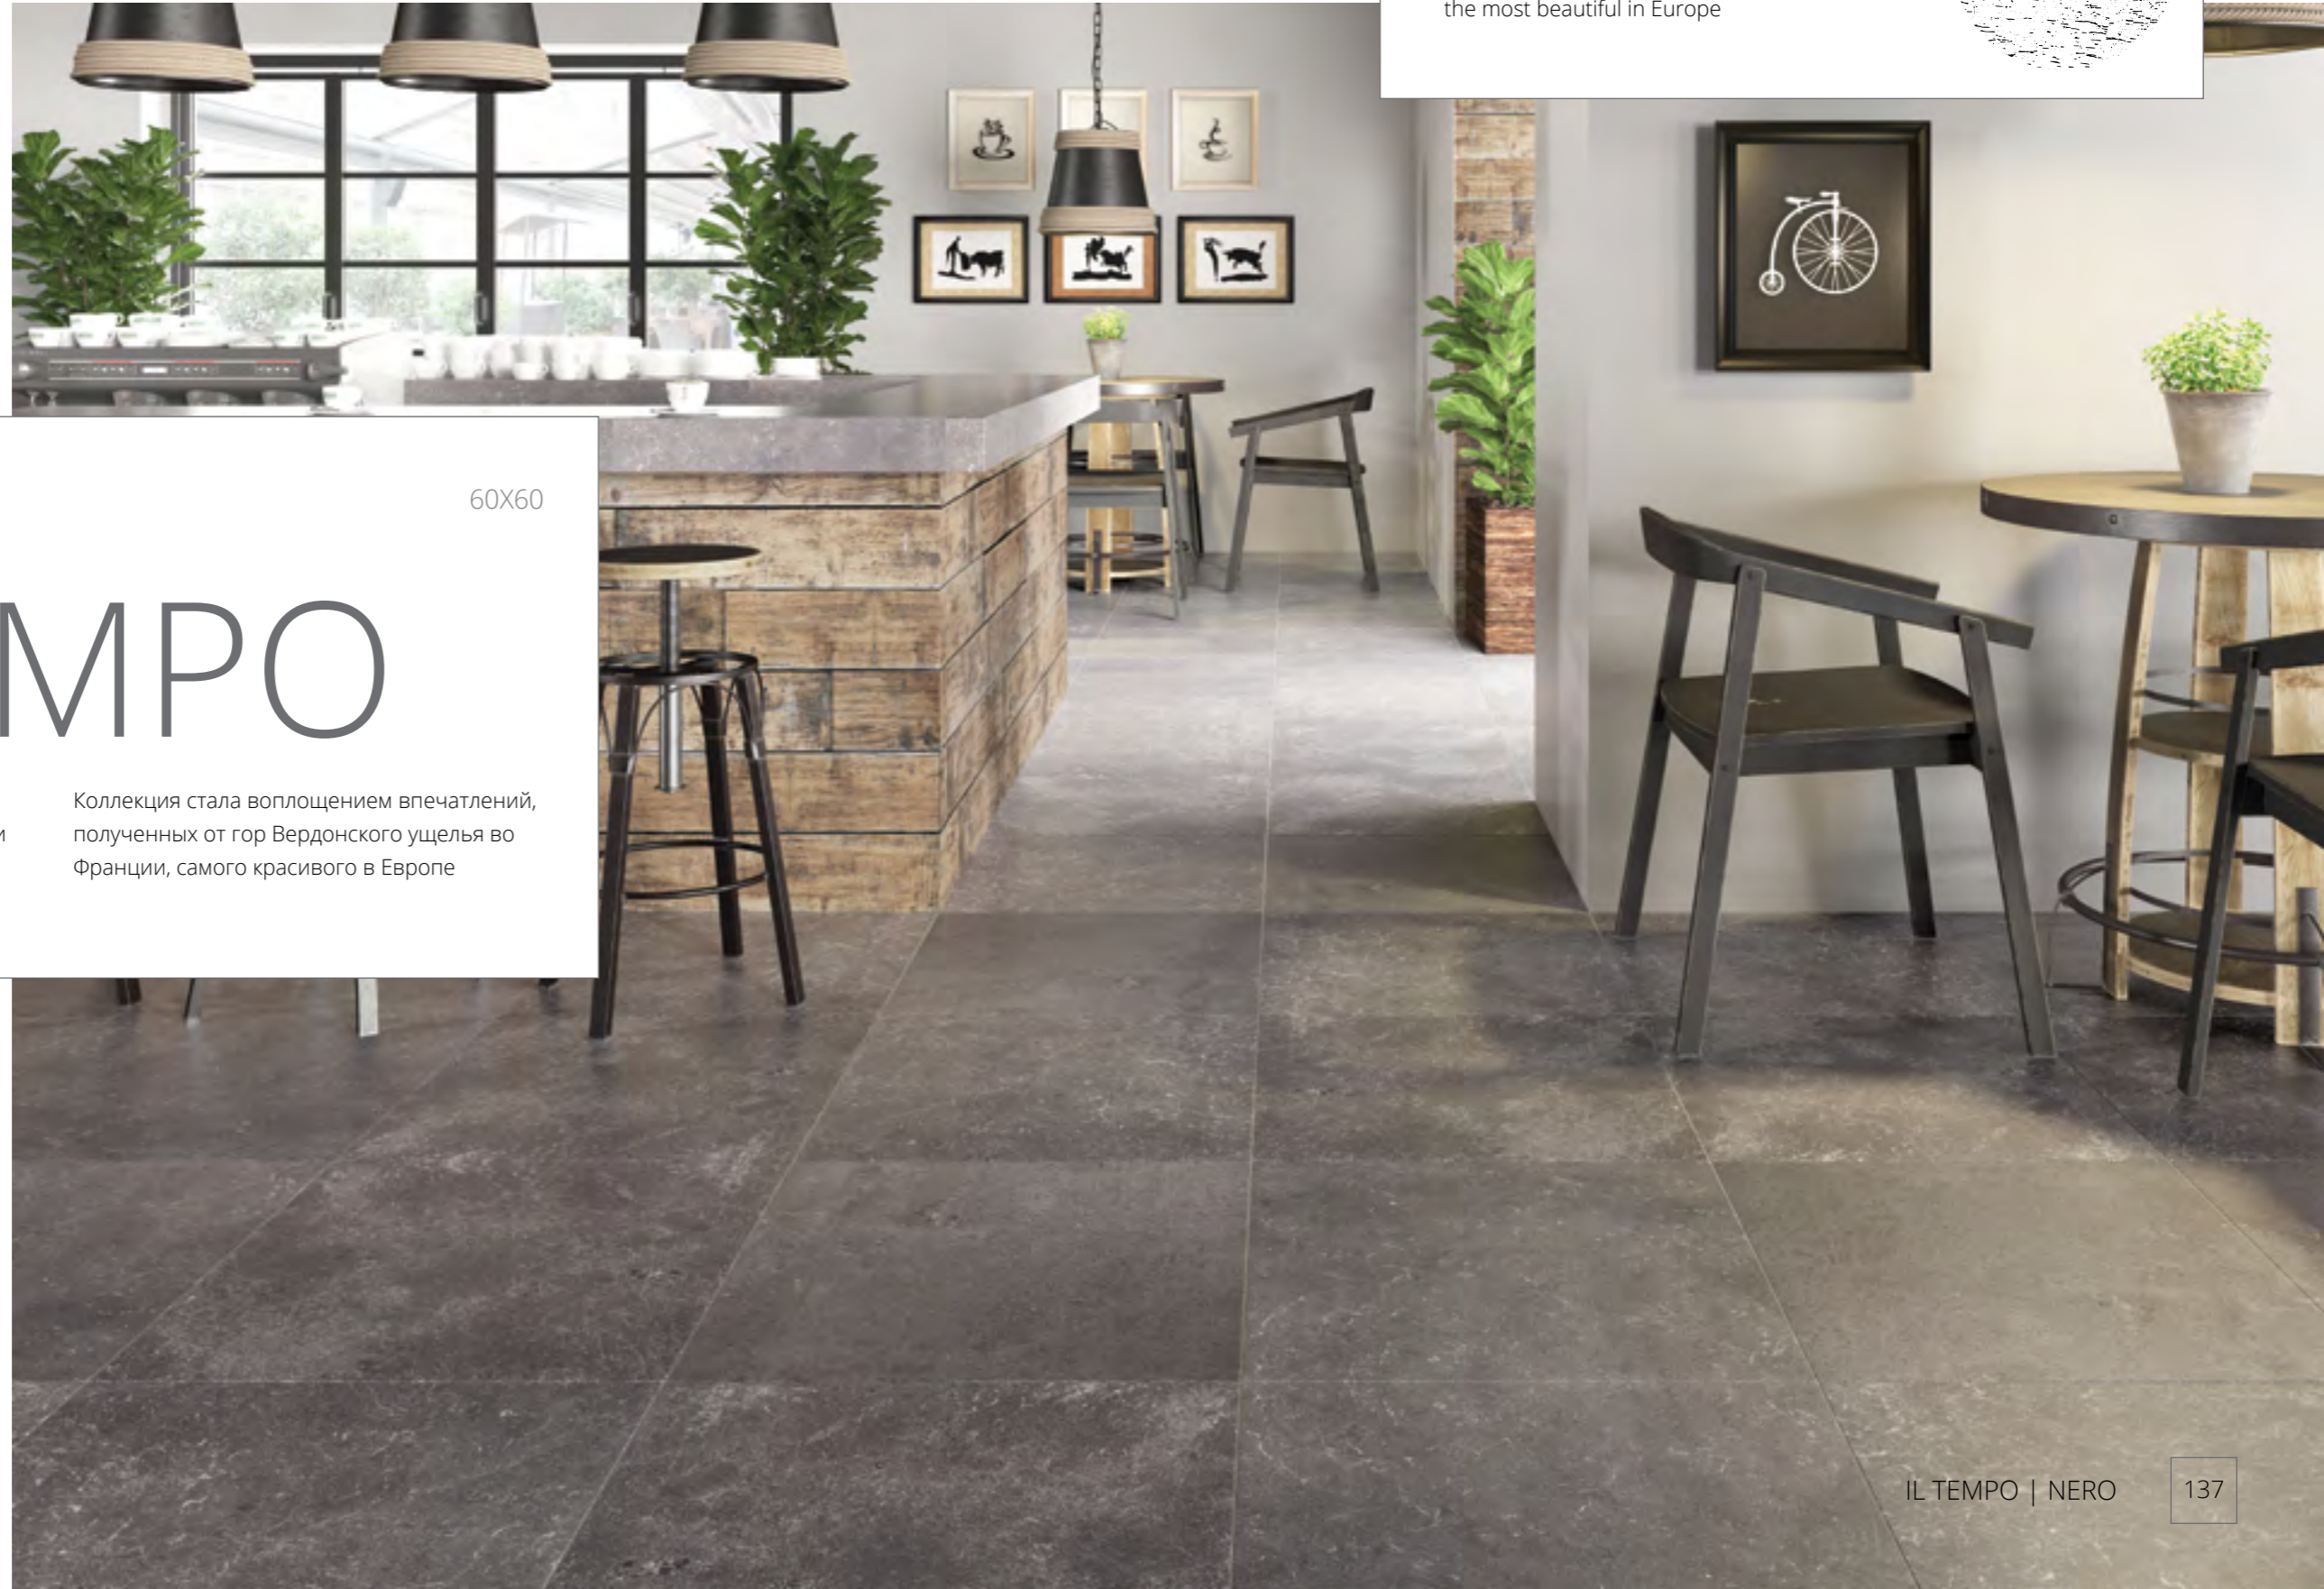

60X60

IL TEMPO

Коллекция стала втіленням вражень,
отриманих від гір Вердонської ущелини
у Франції, найгарнішої в Європі

Коллекция стала воплощением впечатлений,
полученных от гор Вердонского ущелья во
Франции, самого красивого в Европе

This tile became the epitome of
impressions received from the mountains
of the Verdon Gorge in France,
the most beautiful in Europe